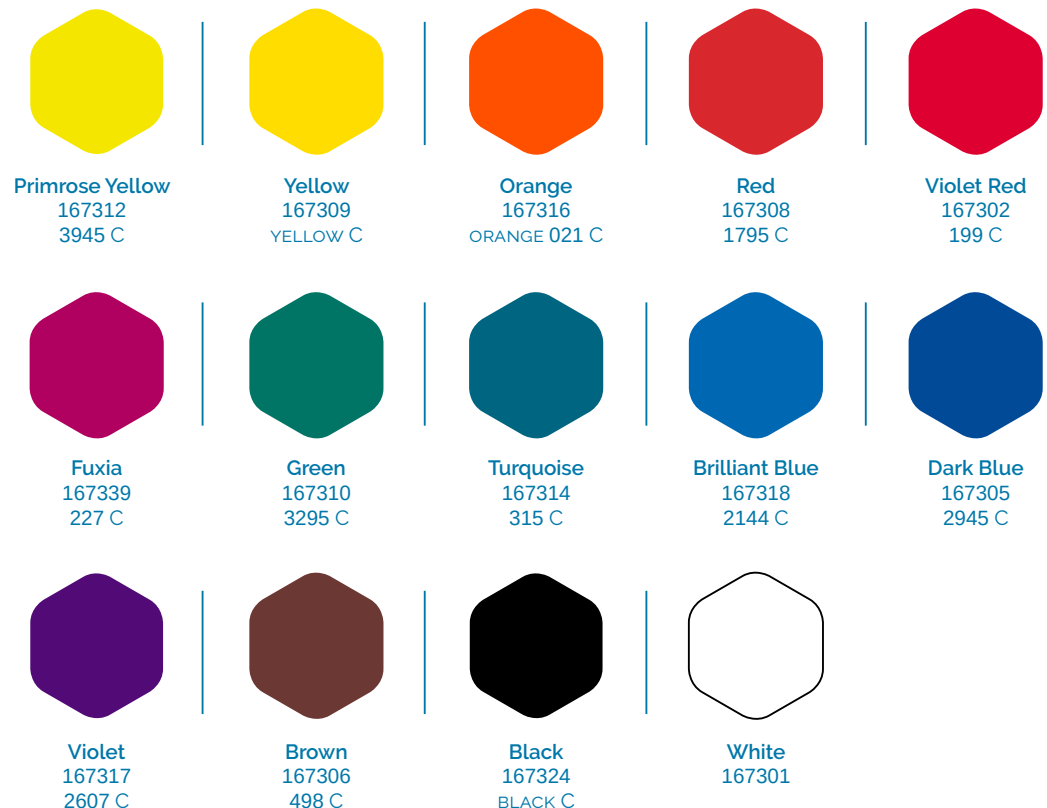

TEXILAC

CARTELLA COLORI
COLOURS CHART

EPTAINKS

the partner for industrial printing

TEXILAC MONO A FREDDO

Inchiostri a base acqua coprenti e **autoreticolanti**, con finitura opaca
Water base opaque and self-curing inks, with matt finishing

GAMMA

167601 Bianco
167891 Bianco Extra 08

167624 Nero

167600 Trasparente

167690 Base per Colorati

TEXILAC COLORANTI

Pigmenti concentrati | *High concentration pigments*

TEXILAC PO-E

Inchiostri a base acqua coprenti, con finitura semi-opaca
Water base opaque inks, with semi-matt finishing

GAMMA

168301 Bianco
168331 SF Bianco

168324 Nero

168300 Trasparente
168330 SF Trasparente